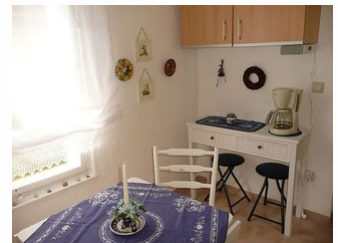

## Fewo 1

Die Ferienwohnung besteht aus einem Aufenthaltsraum mit Sitzgruppe, TV, zwei separaten Schlafzimmern mit Doppelbetten und den Aufbettungsliegen sowie dem Duschbad. In jedem Schlafzimmer befinden sich zudem ein Handwaschbecken. Die Küche verfügt über Herd, Spüle, Esstisch und einen Küchenschrank.

## Fewo 2

---

Die gemütlich eingerichtete Ferienwohnung besteht aus einem Wohnzimmer mit Sitzgruppe, TV, einem Schlafzimmer mit Doppelbett, dem Duschbad und der Küche. Zur Wohnung gehört eine möblierte Terrasse und eine Liegewiese. Ferienwohnung befindet sich in einem Haus am Waldrand in Hanglage.